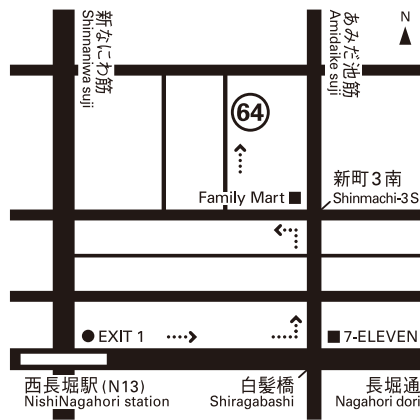

- Awaza (C15)  
---Subway Chuo(green) Line
- Nishinagahori (N13)  
---Subway Nagahori-Tsurumi-Ryokuchi (yellow green) Line
- Nishinagahori (S14)  
---Subway Sennichimae(pink) Line

関西国際空港 (関空) から

南海電鉄「関西空港」より「難波」→地下鉄千日前線「なんば(S16)」から2駅目「西長堀(S14)」下車

From Kansai International Airport(KIX)

Take Nankai-Railway to Namba station, then take the subway Sennichimae(pink) line from Namba (S16) to the second stop, Nishinagahori (S14)

● 阿波座から / Awaza (C15)

「阿波座」2番出口より南へ5分  
\*あみだ池筋沿い4つ目の角を右折、またすぐ左折

Take No.2 exit, 5 min walk toward south along Amidaike-suji st Turn right at the 4th corner and take a left turn at the next corner

● 西長堀から / Nishinagahori (N13)

「西長堀」1番出口より北へ4分  
\*あみだ池筋沿い新町3南(ファミリーマートの角)を左折  
タイムズレンタカーの角を右折して50m

Take No.1 exit, turn left at the first corner, turn left again at Shinmachi 3 south with Family Mart, and soon turn right at Times Rent-a-car with an Yellow sign