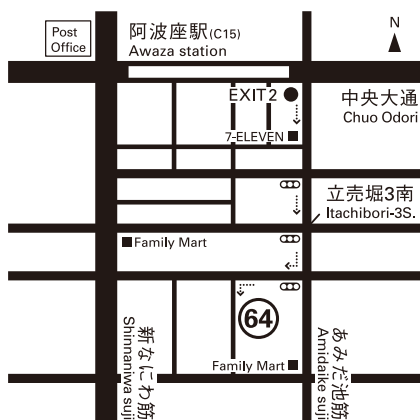

● 阿波座から / Awaza (C15)

「阿波座」2番出口より南へ5分
*あみだ池筋沿い4つ目の角を右折、またすぐ左折

Take No.2 exit, 5 min walk toward south along Amidaike-suji st Turn right at the 4th corner and take a left turn at the next corner