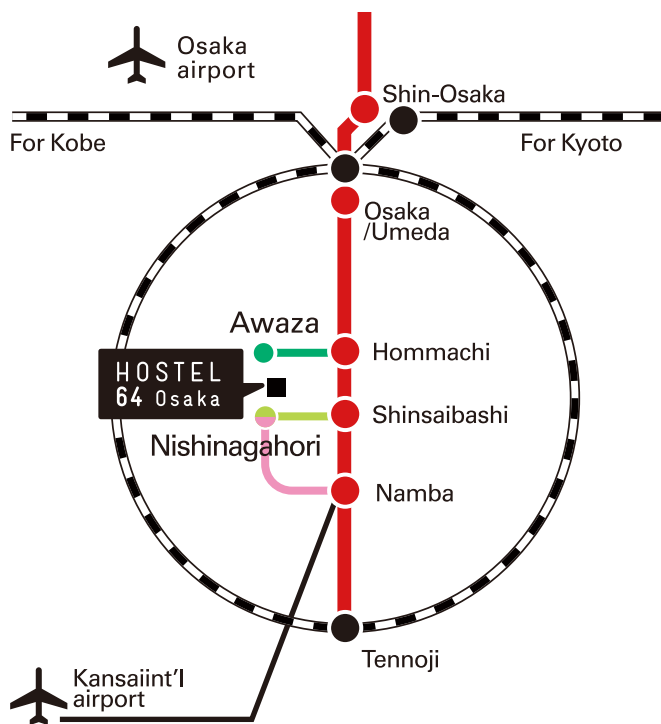

HOSTEL  
64 Osaka

550-0013 大阪市西区新町 3-11-20  
3-11-20 Shinmachi, Nishi Ward, Osaka City 550-0013  
phone : 06-6556-6586

MOBILE MAP

最寄駅

- 地下鉄 中央線「阿波座(C15)」駅
- 地下鉄 長堀鶴見緑地線「西長堀(N13)」駅
- 千日前線「西長堀(S14)」駅

Nearest stations

- Awaza (C15)  
---Subway Chuo(green) Line
- Nishinagahori (N13)  
---Subway Nagahori-Tsurumi-Ryokuchi (yellow green) Line
- Nishinagahori (S14)  
---Subway Sennichimae(pink) Line

関西国際空港 (関空) から

南海電鉄「関西空港」より「難波」→地下鉄千日前線「なんば(S16)」から2駅目「西長堀(S14)」下車

From Kansai International Airport(KIX)

Take Nankai-Railway to Namba station, then take the subway Sennichimae(pink) line from Namba (S16) to the second stop, Nishinagahori (S14)

● 阿波座から / Awaza (C15)

「阿波座」2番出口より南へ5分  
\*あみだ池筋沿い4つ目の角を右折、またすぐ左折

Take No.2 exit, 5 min walk toward south along Amidaike-suji st Turn right at the 4th corner and take a left turn at the next corner

● 西長堀から / Nishinagahori (N13)

「西長堀」1番出口より北へ4分  
\*あみだ池筋沿い新町3南(ファミリーマートの角)を左折  
タイムズレンタカーの角を右折して50m